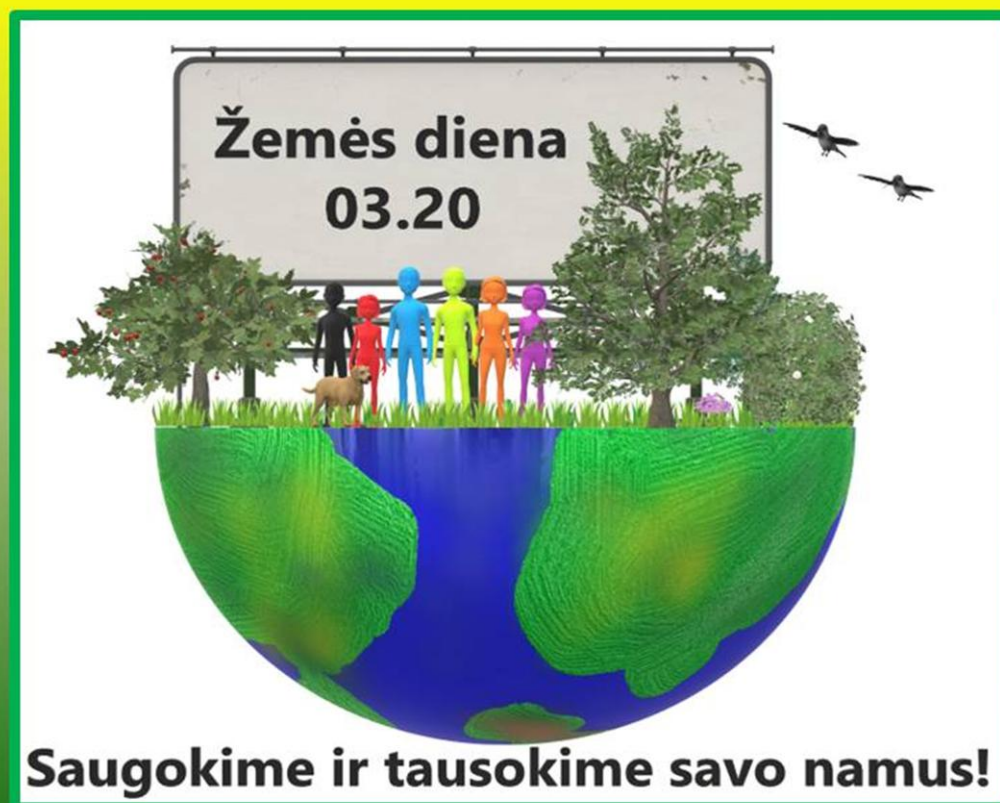

II kl. mokinių kūrybinių darbų plakatų integruota geografijos ir dailės veikla, skirta Pasaulinei Žemės dienai paminėti

ŽEMEI REIKIA MŪSŲ PAGALBOS

MEDŽIAI - ŽEMĖS PLAUČIAI

ŽEMĖS DIENA

KOVO 20 D.

TAUSOKIME GAMTĄ!

Saugokim savo žemę

ŽEMĖ-GAMTA-ŽMOGUS

AR PASTEBIME TAI KĄ TURIME...

ŽEMĖ - MŪSŲ VISŲ NAMAI!!!